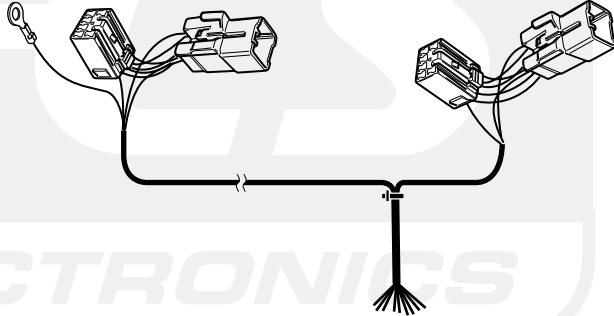

Einbauanleitung Elektrosatz
Anhängervorrichtung mit 12-N Steckdose
lt. DIN/ISO Norm 1724

Instructions de montage du faisceau
électrique pour crochet d'attelage
conforme à la norme
DIN/ISO 1724 prise 12-N

Fitting instructions electric wiringkit
towbar with 12-N socket up to
DIN/ISO norm 1724

Montage-handleiding elektrokabelset voor
trekhaak met 12-N contactdoos
vlgs. DIN/ISO norm 1724

TOYOTA YARIS 1999-

Bestel Nr.: TO-020-BB

* Teilliste

* Liste de pieces

* Part list

* Onderdelenlijst

18

ROUTING

8

INFO Anschluß Steckdose / Connection de la prise / Socket connection / Contactdoos aansluiting