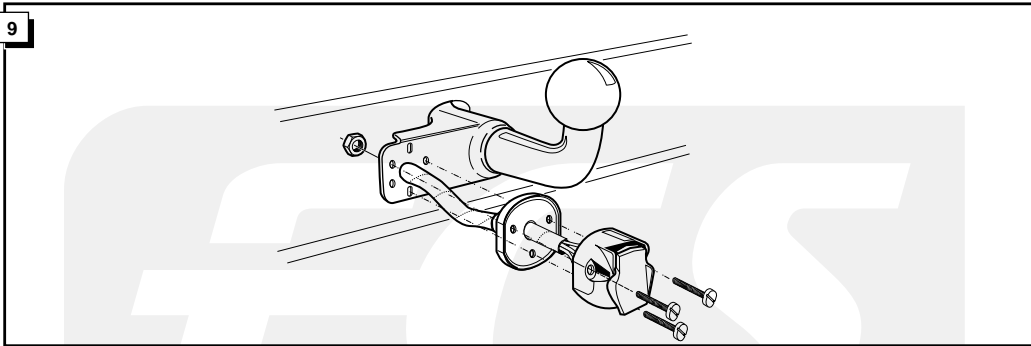

FUNKTIONEN KONTROLIEREN !
CONTRÔLER LES FONCTIONS !
CHECK FUNCTIONS !
CONTROLEER FUNCTIES !