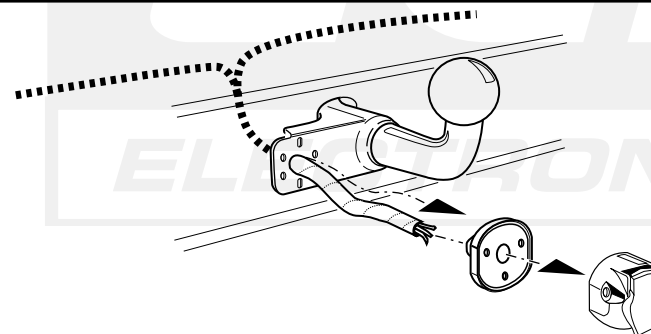

INFO Anschluß Steckdose / Connection de la prise / Socket connection / Contactdoos aansluiting

DIN/ISO 1724		D	F	GB	NL
	1/L	gelb	jaune	yellow	geel
	2	blau	bleu	blue	blauw
	3/31	weiß	blanc	white	wit
	4/R	grün	vert	green	groen
	5/58-R	braun	marron	brown	bruin
	6/54	rot	rouge	red	rood
	7/58-L	schwarz	noir	black	zwart
	8/58-b	grau	gris	grey	grijs