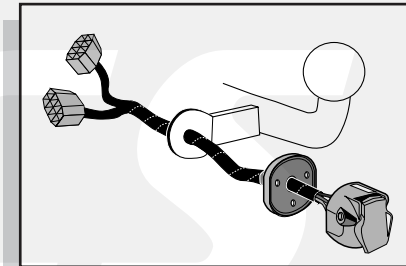

Einbauanleitung Elektrosatz
Anhängervorrichtung mit 12-N Steckdose
lt. DIN/ISO Norm 1724

Instructions de montage du faisceau
électrique pour crochet d'attelage
conforme à la norme
DIN/ISO 1724 prise 12-N

Fitting instructions electric wiringkit
towbar with 12-N socket up to
DIN/ISO norm 1724

Montage-handleiding elektrokabelset voor
trekhaak met 12-N contactdoos
vlgs. DIN/ISO norm 1724

TOYOTA YARIS 1999-

Bestel Nr.: TO-020-BB