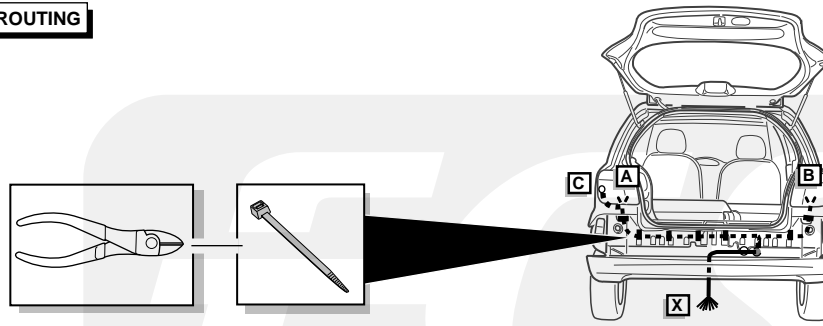

Einbauanleitung Elektrosatz
Anhängervorrichtung mit 12-N Steckdose
lt. DIN/ISO Norm 1724

Instructions de montage du faisceau
électrique pour crochet d'attelage
conforme à la norme
DIN/ISO 1724 prise 12-N

* Teilliste

* Liste de pieces

* Part list

* Onderdelenlijst

18

ROUTING

8

INFO Anschluß Steckdose / Connection de la prise / Socket connection / Contactdoos aansluiting