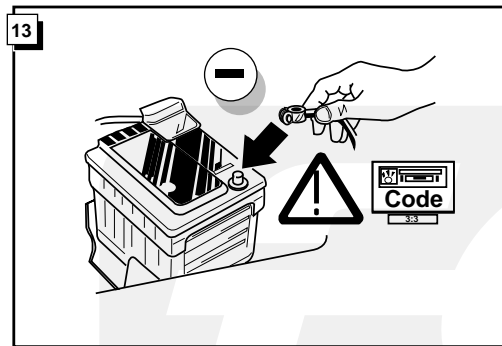

FUNKTIONEN KONTROLIEREN !
CONTRÔLER LES FONCTIONS !
CHECK FUNCTIONS !
CONTROLEER FUNCTIES !