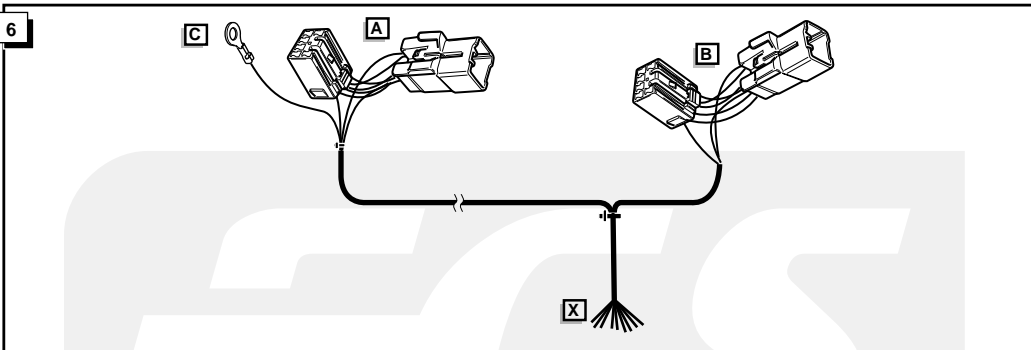

Einbauanleitung Elektrosatz
Anhängervorrichtung mit 12-N Steckdose
lt. DIN/ISO Norm 1724

Instructions de montage du faisceau
électrique pour crochet d'attelage
conforme à la norme
DIN/ISO 1724 prise 12-N

* Teilliste

* Liste de pieces

* Part list

* Onderdelenlijst

18

ROUTING

8

INFO Anschluß Steckdose / Connection de la prise / Socket connection / Contactdoos aansluiting